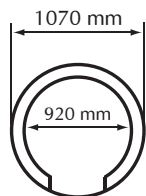

MOD. JOLLY GREZZO

d est	d int	ht	hf
1070	920	950	340

kg 500 ~

La misura esterna è del forno grezzo.
È importante considerare che bisogna aggiungere la misura del materassino isolante e della struttura di rivestimento in muratura.

The external measure refers to the raw, unfinished oven. Add the overall dimension of the layer of insulating material and of the framework masonry.

A richiesta il modello Jolly Grezzo può essere fornito con cavalletto di supporto. At request Mod. Jolly Grezzo should be equipped with iron support stand.

MOD. JOLLY RIFINITO

d est	d int	ht	hb	hf
1250	920	1900	1170	1150

kg 550 ~