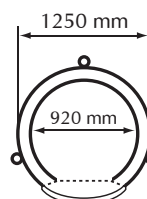

MOD. JOLLY GREZZO

d est	d int	ht	hf
1070	920	950	340

kg 500 ~

La misura esterna è del forno grezzo.
È importante considerare che bisogna aggiungere la misura del materassino isolante e della struttura di rivestimento in muratura.

The external measure refers to the raw, unfinished oven. Add the overall dimension of the layer of insulating material and of the framework masonry.

A richiesta il modello Jolly Grezzo può essere fornito con cavalletto di supporto. At request Mod. Jolly Grezzo should be equipped with iron support stand.

MOD. JOLLY RIFINITO

d est	d int	ht	hb	hf
1250	920	1900	1170	1150

kg 550 ~