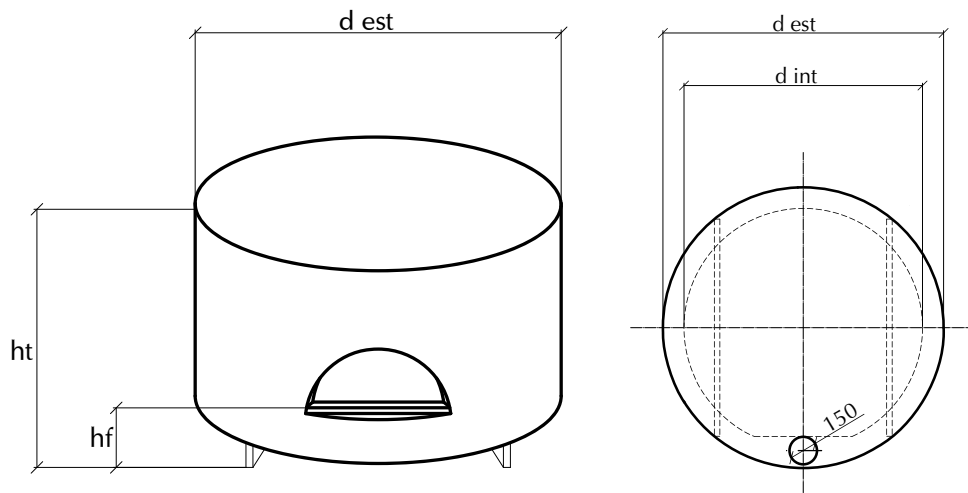

MOD. JOLLY GREZZO

d est	d int	ht	hf
1070	920	950	340

kg 500 ~

La misura esterna è del forno grezzo.
È importante considerare che bisogna aggiungere la misura del materassino isolante e della struttura di rivestimento in muratura.

The external measure refers to the raw, unfinished oven. Add the overall dimension of the layer of insulating material and of the framework masonry.

A richiesta il modello Jolly Grezzo può essere fornito con cavalletto di supporto. At request Mod. Jolly Grezzo should be equipped with iron support stand.

MOD. JOLLY RIFINITO

d est	d int	ht	hb	hf
1250	920	1900	1170	1150

kg 550 ~