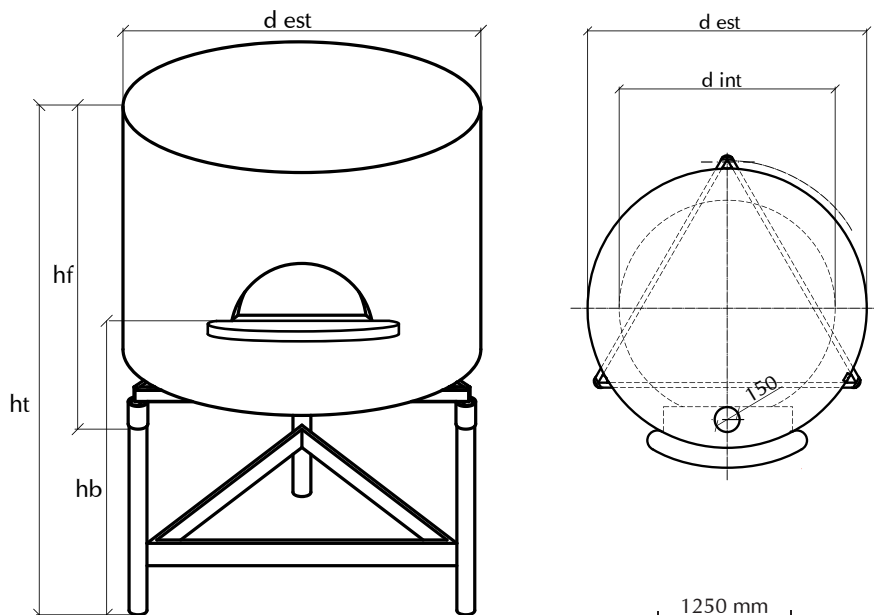

MOD. JOLLY GREZZO

d est	d int	ht	hf
1070	920	950	340

kg 500 ~

La misura esterna è del forno grezzo.
È importante considerare che bisogna aggiungere la misura del materassino isolante e della struttura di rivestimento in muratura.

The external measure refers to the raw, unfinished oven. Add the overall dimension of the layer of insulating material and of the framework masonry.

A richiesta il modello Jolly Grezzo può essere fornito con cavalletto di supporto. At request Mod. Jolly Grezzo should be equipped with iron support stand.

MOD. JOLLY RIFINITO

d est	d int	ht	hb	hf
1250	920	1900	1170	1150

kg 550 ~