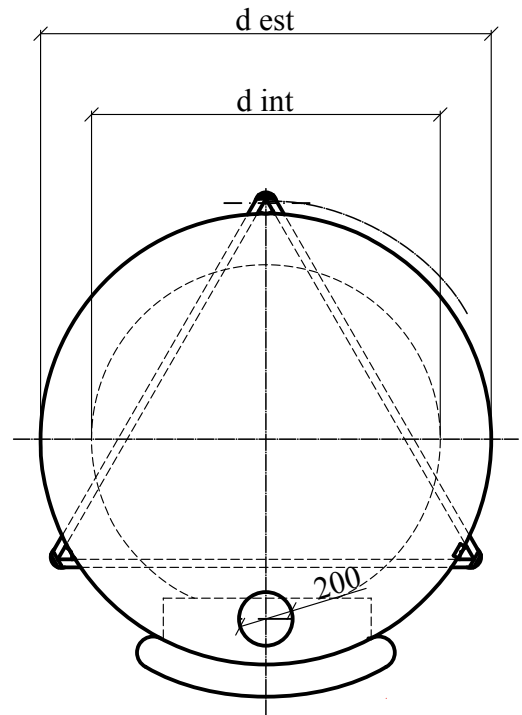

MOD. FESTIVAL

I modelli e le misure possono essere variate a nostra discrezione.

d est	d int	ht	hb	hf
1680	1300	1900	1180	1150
1860	1450	1900	1180	1160

kg 1600 ~

kg 1350 ~