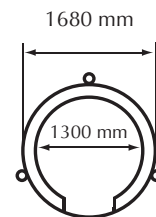

MOD. FESTIVAL

I modelli e le misure possono essere variate a nostra discrezione.

d est	d int	ht	hb	hf
1680	1300	1900	1180	1150
1860	1450	1900	1180	1160

kg 1600 ~

kg 1350 ~