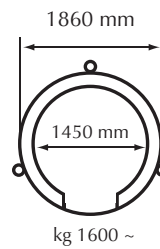

MOD. FESTIVAL

I modelli e le misure possono essere variate a nostra discrezione.

d est	d int	ht	hb	hf
1680	1300	1900	1180	1150
1860	1450	1900	1180	1160

kg 1600 ~

kg 1350 ~