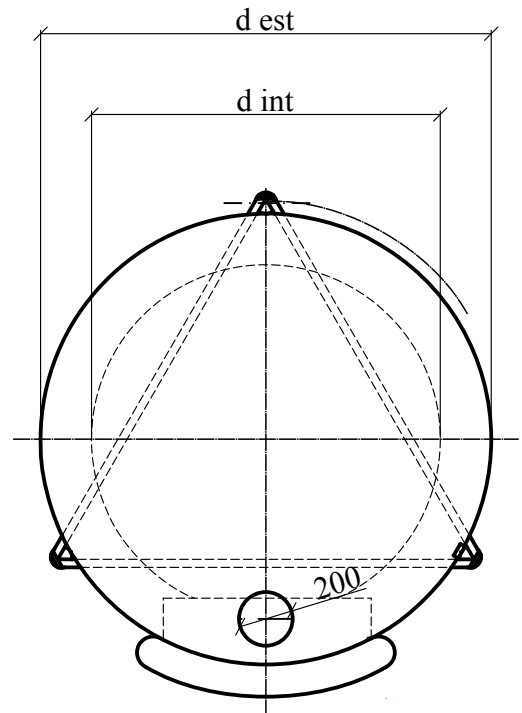

MOD. UNIVERSAL

I modelli e le misure possono essere variate a nostra discrezione.

d est	d int	ht	hb	hf
1450	1100*	1900	1180	1150
1680	1300	1900	1180	1150
1860	1450	1900	1180	1160
1960	1540	1900	1180	1160
2110	1670	1900	1180	1160

* Per ragioni tecniche la bocca è tonda.
Due to technical reasons this size has round opening.

UL US. CA. CERTIFIED PRODUCT