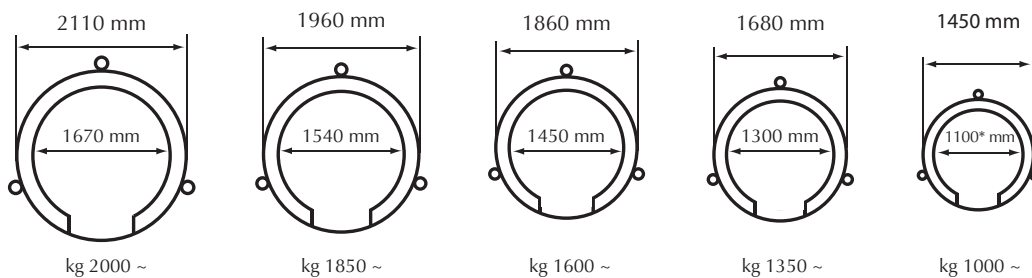

MOD. UNIVERSAL

I modelli e le misure possono essere variate a nostra discrezione.

d est	d int	ht	hb	hf
1450	1100*	1900	1180	1150
1680	1300	1900	1180	1150
1860	1450	1900	1180	1160
1960	1540	1900	1180	1160
2110	1670	1900	1180	1160

* Per ragioni tecniche la bocca è tonda.
Due to technical reasons this size has round opening.

UL US. CA. CERTIFIED PRODUCT