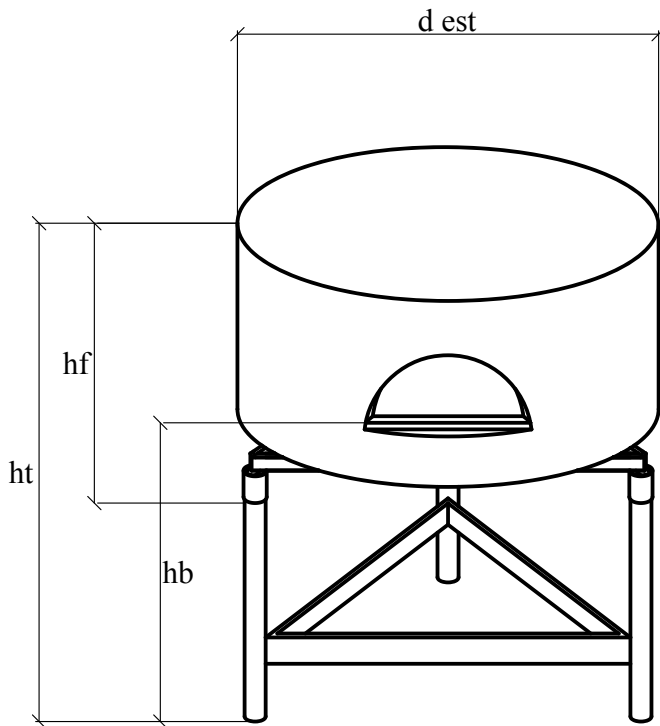

MOD. UNIVERSAL

I modelli e le misure possono essere variate a nostra discrezione.

d est	d int	ht	hb	hf
1450	1100*	1900	1180	1150
1680	1300	1900	1180	1150
1860	1450	1900	1180	1160
1960	1540	1900	1180	1160
2110	1670	1900	1180	1160

* Per ragioni tecniche la bocca è tonda.
Due to technical reasons this size has round opening.

UL US. CA. CERTIFIED PRODUCT