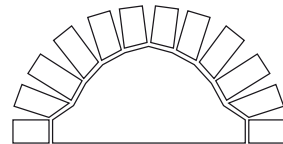

MOD. AMALFI

d est	d int	hf	hb	ls
1380	1100*	2020	1190	1000
1600	1300	2020	1190	1250
1760	1450	2020	1190	1250
1900	1540	2020	1190	1250
2040	1670	2020	1190	1250
2016	1840	2020	1190	1470

Bocca standard
Bocca standard

Bocca tonda
Bocca redonda

Le misure delle bocche possono variare a seconda delle esigenze.

Las medidas de las bocas pueden variar según las necesidades.

* Per ragioni tecniche la bocca è tonda.
Por razones técnicas la boca es redonda.