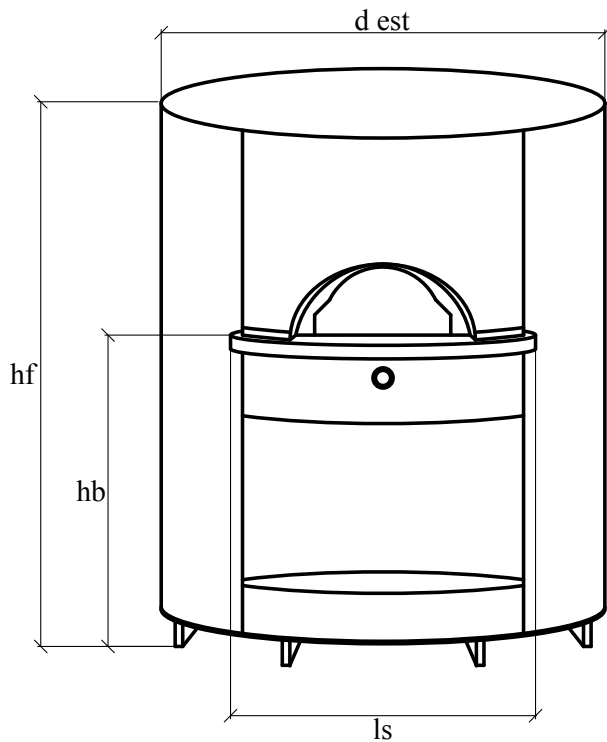

MOD. AMALFI

d est	d int	hf	hb	ls
1380	1100*	2020	1190	1000
1600	1300	2020	1190	1250
1760	1450	2020	1190	1250
1900	1540	2020	1190	1250
2040	1670	2020	1190	1250
2016	1840	2020	1190	1470

Bocca standard
Bocca standard

Bocca tonda
Bocca redonda

Le misure delle bocche possono variare a seconda delle esigenze.

Las medidas de las bocas pueden variar según las necesidades.

* Per ragioni tecniche la bocca è tonda.
Por razones técnicas la boca es redonda.