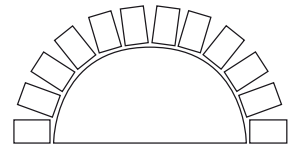

MOD. AMALFI

d est	d int	hf	hb	ls
1380	1100*	2020	1190	1000
1600	1300	2020	1190	1250
1760	1450	2020	1190	1250
1900	1540	2020	1190	1250
2040	1670	2020	1190	1250
2016	1840	2020	1190	1470

Bocca standard
Bocca standard

Bocca tonda
Bocca redonda

Le misure delle bocche possono variare a seconda delle esigenze.

Las medidas de las bocas pueden variar según las necesidades.

* Per ragioni tecniche la bocca è tonda.
Por razones técnicas la boca es redonda.