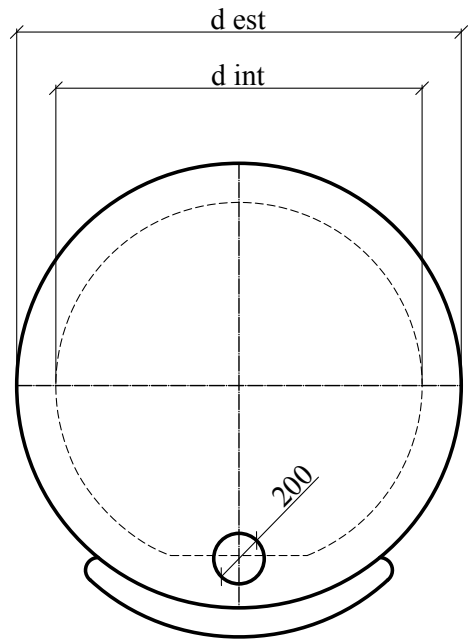

MOD. AMALFI

d est	d int	hf	hb	ls
1380	1100*	2020	1190	1000
1600	1300	2020	1190	1250
1760	1450	2020	1190	1250
1900	1540	2020	1190	1250
2040	1670	2020	1190	1250
2016	1840	2020	1190	1470

Bocca standard
Bocca standard

Bocca tonda
Bocca redonda

Le misure delle bocche possono variare a seconda delle esigenze.

Las medidas de las bocas pueden variar según las necesidades.

* Per ragioni tecniche la bocca è tonda.
Por razones técnicas la boca es redonda.