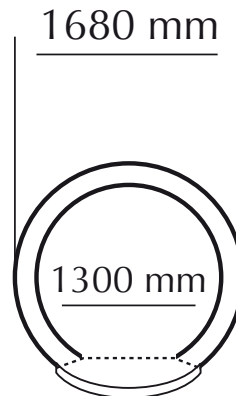

MOD. GRAN NAPOLI

d est	d int	ht	hb	hf	kg
1680	1300	2000	1180	1180	1500
1860	1450	2100	1180	1280	1700

I modelli e le misure possono essere variate a nostra discrezione. Los modelos y las medidas pueden variar a nuestra discreción.

kg1700 ~

kg1500 ~