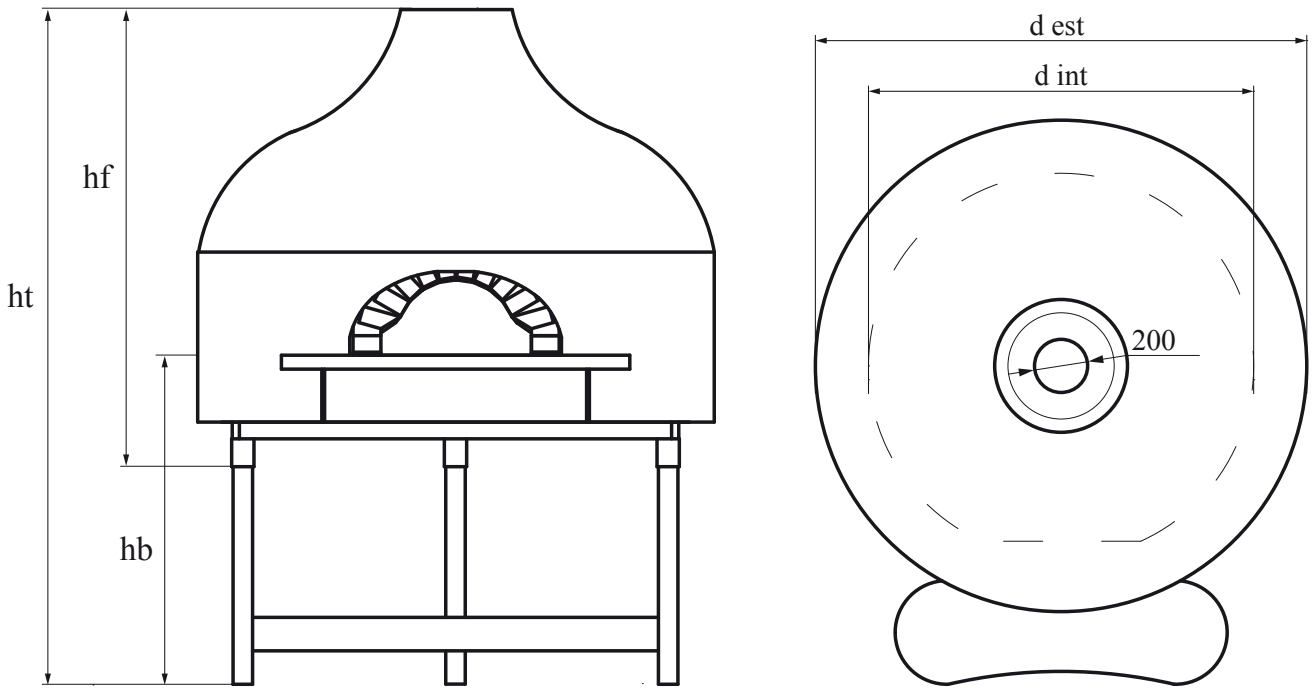

MOD. GRAN NAPOLI

d est	d int	ht	hb	hf	kg
1680	1300	2000	1180	1180	1500
1860	1450	2100	1180	1280	1700

I modelli e le misure possono essere variate a nostra discrezione. Los modelos y las medidas pueden variar a nuestra discreción.

kg1700 ~

kg1500 ~