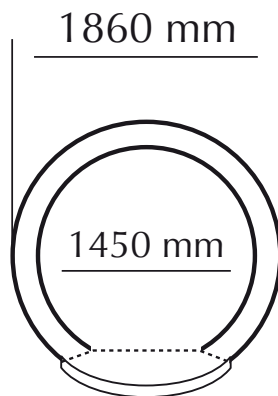

MOD. GRAN NAPOLI

d est	d int	ht	hb	hf	kg
1680	1300	2000	1180	1180	1500
1860	1450	2100	1180	1280	1700

I modelli e le misure possono essere variate a nostra discrezione. Los modelos y las medidas pueden variar a nuestra discreción.

kg1700 ~

kg1500 ~