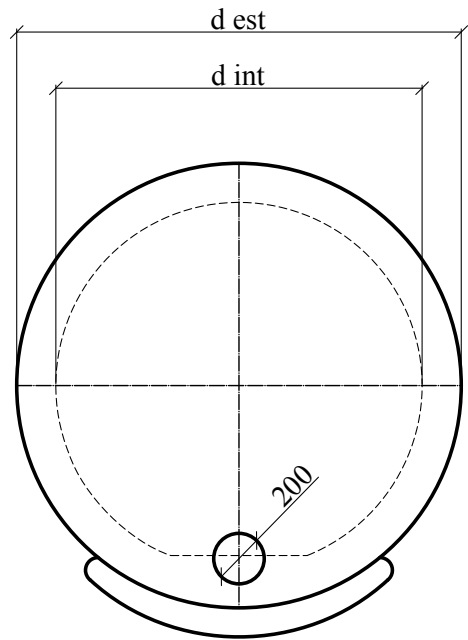

MOD. AMALFI

I modelli e le misure possono essere variate a nostra discrezione.

d est	d int	hf	hb	ls
1380	1100*	2020	1190	1000
1600	1300	2020	1190	1250
1760	1450	2020	1190	1250
1900	1540	2020	1190	1250
2040	1670	2020	1190	1250
2016	1840	2020	1190	1470

Bocca standard
Standard stoke hole

Bocca tonda
Round stoke hole

Le misure delle bocche possono variare a seconda delle esigenze.
The sizes of the stoke holes may change according to the requirements.

* Per ragioni tecniche la bocca è tonda.
Due to technical reasons this size has round opening.