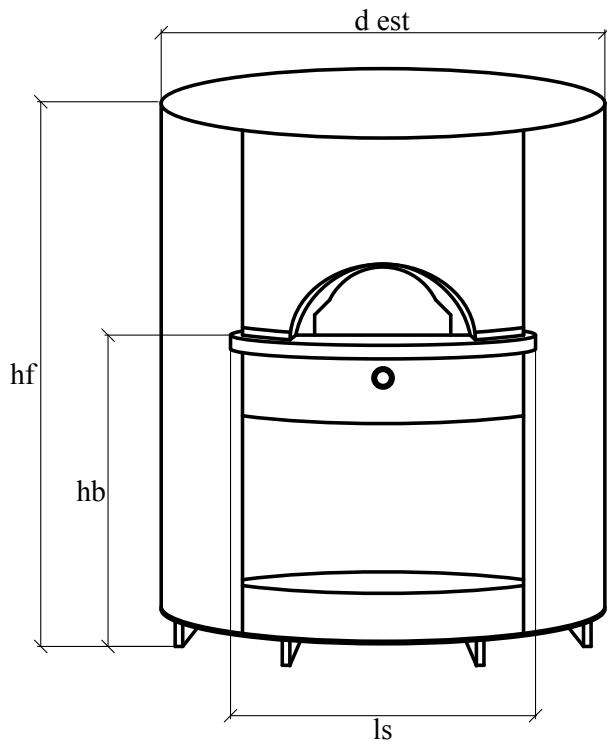

MOD. AMALFI

I modelli e le misure possono essere variate a nostra discrezione.

d est	d int	hf	hb	ls
1380	1100*	2020	1190	1000
1600	1300	2020	1190	1250
1760	1450	2020	1190	1250
1900	1540	2020	1190	1250
2040	1670	2020	1190	1250
2016	1840	2020	1190	1470

Bocca standard
Standard stoke hole

Bocca tonda
Round stoke hole

Le misure delle bocche possono variare a seconda delle esigenze.
The sizes of the stoke holes may change according to the requirements.

* Per ragioni tecniche la bocca è tonda.
Due to technical reasons this size has round opening.