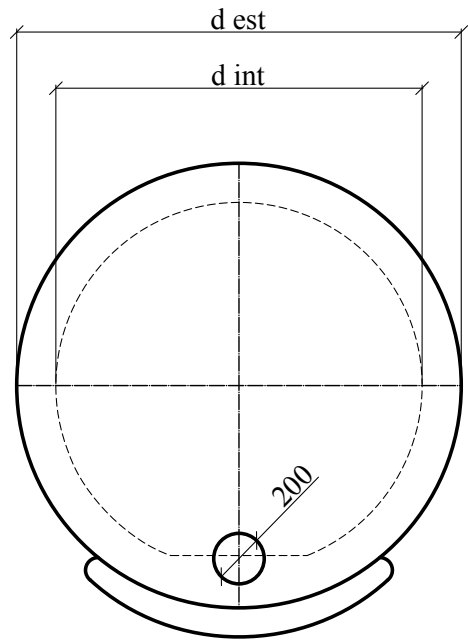

# MOD. AMALFI

I modelli e le misure possono essere variate a nostra discrezione.

d est	d int	hf	hb	ls
1380	1100*	2020	1190	1000
1600	1300	2020	1190	1250
1760	1450	2020	1190	1250
1900	1540	2020	1190	1250
2040	1670	2020	1190	1250
2016	1840	2020	1190	1470

Bocca standard  
Standard stoke hole

Bocca tonda  
Round stoke hole

Le misure delle bocche possono variare a seconda delle esigenze.  
The sizes of the stoke holes may change according to the requirements.

\* Per ragioni tecniche la bocca è tonda.  
Due to technical reasons this size has round opening.