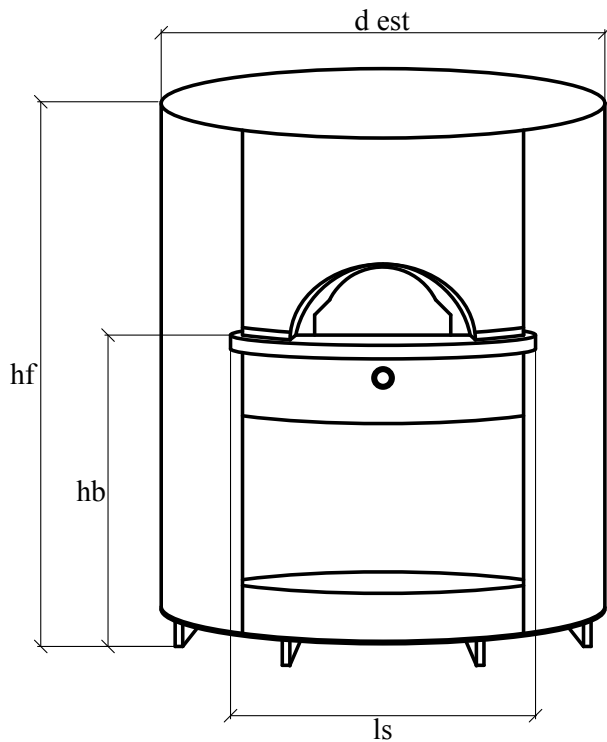

# MOD. AMALFI

I modelli e le misure possono essere variate a nostra discrezione.

d est	d int	hf	hb	ls
1380	1100*	2020	1190	1000
1600	1300	2020	1190	1250
1760	1450	2020	1190	1250
1900	1540	2020	1190	1250
2040	1670	2020	1190	1250
2016	1840	2020	1190	1470

Bocca standard  
Standard stoke hole

Bocca tonda  
Round stoke hole

Le misure delle bocche possono variare a seconda delle esigenze.  
The sizes of the stoke holes may change according to the requirements.

\* Per ragioni tecniche la bocca è tonda.  
Due to technical reasons this size has round opening.