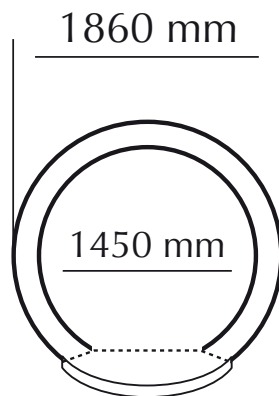

MOD. GRAN NAPOLI

d est	d int	ht	hb	hf	kg
1680	1300	2000	1180	1180	1500
1860	1450	2100	1180	1280	1700

I modelli e le misure possono essere variate a nostra discrezione.

kg1700 ~

kg1500 ~