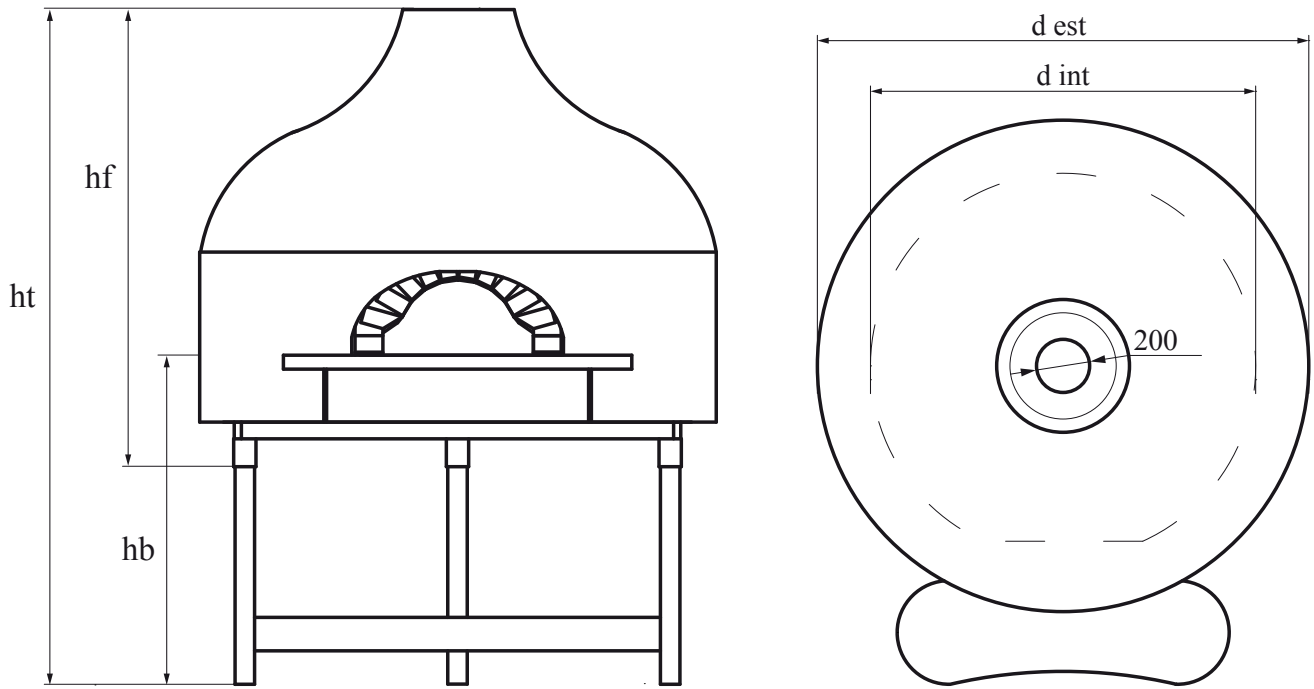

MOD. GRAN NAPOLI

d est	d int	ht	hb	hf	kg
1680	1300	2000	1180	1180	1500
1860	1450	2100	1180	1280	1700

I modelli e le misure possono essere variate a nostra discrezione.

kg1700 ~

kg1500 ~