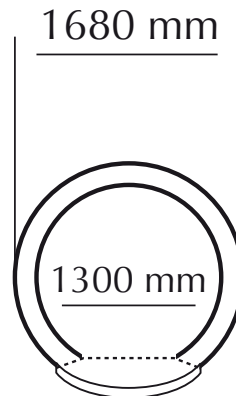

MOD. GRAN NAPOLI

d est	d int	ht	hb	hf	kg
1680	1300	2000	1180	1180	1500
1860	1450	2100	1180	1280	1700

I modelli e le misure possono essere variate a nostra discrezione.

kg1700 ~

kg1500 ~