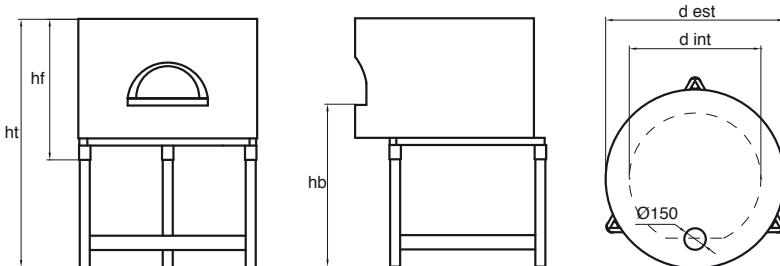

LINEA JOLLY

I modelli e le misure possono essere variate a nostra discrezione. Les modèles et le dimensions peuvent varier à notre discrétion.

Jolly Rifinito

d est	d int	ht	hb	hf	kg
1250	920	1900	1180	1140	550

Jolly Napoli

d est	d int	ht	hb	hf	kg
1250	920	1840	1180	1050	550

Jolly Grezzo

d est	d int	ht	hb	hf	kg
1070	920	1750	1150	1000	500

LE MISURE ESTERNE SONO DEL FORNO GREZZO.

È importante considerare che bisogna aggiungere la misura del materassino isolante e della struttura di rivestimento in muratura.

LES DIMENSIONS EXTÉRIEURES SONT CELLES DU FOUR BRUT SANS HABILLAGE.

Ajouter la mesure de la structure d'isolation et du placage de maçonnerie.

UL US. CA. CERTIFIED PRODUCT