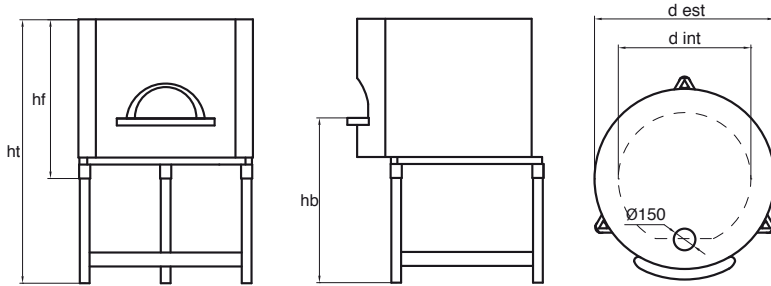

LINEA JOLLY

I modelli e le misure possono essere variate a nostra discrezione. Les modèles et le dimensions peuvent varier à notre discrétion.

Jolly Rifinito

d est	d int	ht	hb	hf	kg
1250	920	1900	1180	1140	550

Jolly Napoli

d est	d int	ht	hb	hf	kg
1250	920	1840	1180	1050	550

Jolly Grezzo

d est	d int	ht	hb	hf	kg
1070	920	1750	1150	1000	500

LE MISURE ESTERNE SONO DEL FORNO GREZZO.

È importante considerare che bisogna aggiungere la misura del materassino isolante e della struttura di rivestimento in muratura.

LES DIMENSIONS EXTÉRIEURES SONT CELLES DU FOUR BRUT SANS HABILLAGE.

Ajouter la mesure de la structure d'isolation et du placage de maçonnerie.

UL US. CA. CERTIFIED PRODUCT