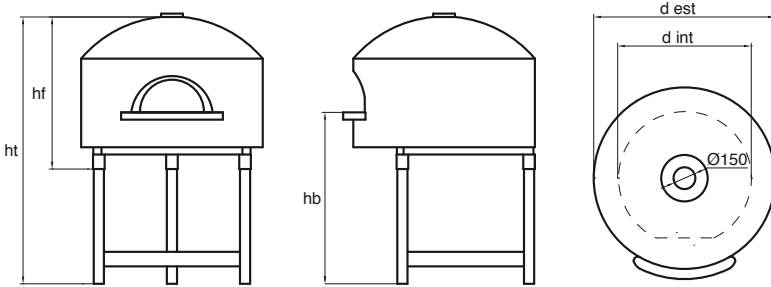

LINEA JOLLY

I modelli e le misure possono essere variate a nostra discrezione. Les modèles et le dimensions peuvent varier à notre discrétion.

Jolly Rifinito

d est	d int	ht	hb	hf	kg
1250	920	1900	1180	1140	550

Jolly Napoli

d est	d int	ht	hb	hf	kg
1250	920	1840	1180	1050	550

Jolly Grezzo

d est	d int	ht	hb	hf	kg
1070	920	1750	1150	1000	500

LE MISURE ESTERNE SONO DEL FORNO GREZZO.

È importante considerare che bisogna aggiungere la misura del materassino isolante e della struttura di rivestimento in muratura.

LES DIMENSIONS EXTÉRIEURES SONT CELLES DU FOUR BRUT SANS HABILLAGE.

Ajouter la mesure de la structure d'isolation et du placage de maçonnerie.

UL US. CA. CERTIFIED PRODUCT