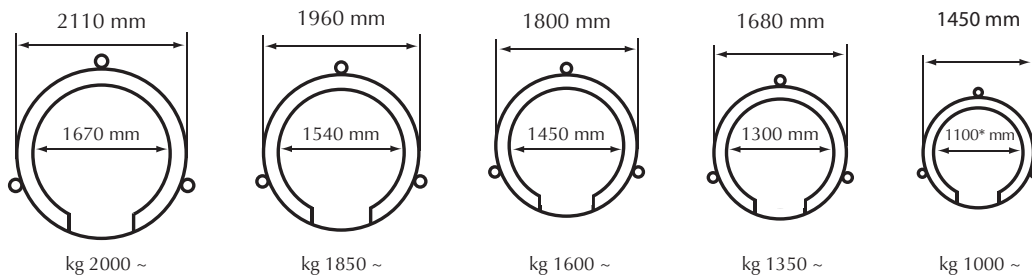

MOD. UNIVERSAL

I modelli e le misure possono essere variate a nostra discrezione. Les modèles et le dimensions peuvent varier à notre discrétion.

d est	d int	ht	hb	hf
1450	1100*	1850	1170	1150
1680	1300	1850	1170	1150
1800	1450	1850	1170	1150
1960	1540	1850	1170	1150
2110	1670	1850	1170	1150

* Per ragioni tecniche la bocca è tonda.
 Pour des raisons techniques l'embouchure est ronde

UL US. CA. CERTIFIED PRODUCT