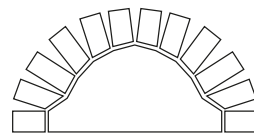

# MOD. NAPOLI ELITE

Los modelos y dimensiones se pueden modificar a nuestra entera discreción.

d est	d int	ht	hb	hf
1910	1450	2130	1180	1380

Boca standard

Boca redonda

Kg 1750 ~