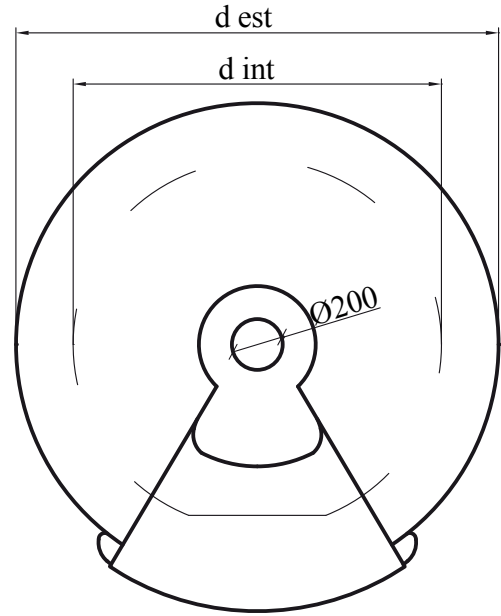

# MOD. NAPOLI ELITE

Los modelos y dimensiones se pueden modificar a nuestra entera discreción.

d est	d int	ht	hb	hf
1910	1450	2130	1180	1380

Boca standard

Boca redonda

Kg 1750 ~