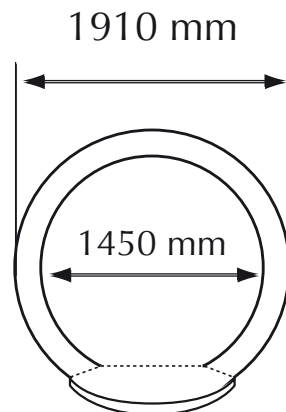

# MOD. NAPOLI ELITE

Los modelos y dimensiones se pueden modificar a nuestra entera discreción.

d est	d int	ht	hb	hf
1910	1450	2130	1180	1380

Boca standard

Boca redonda

Kg 1750 ~