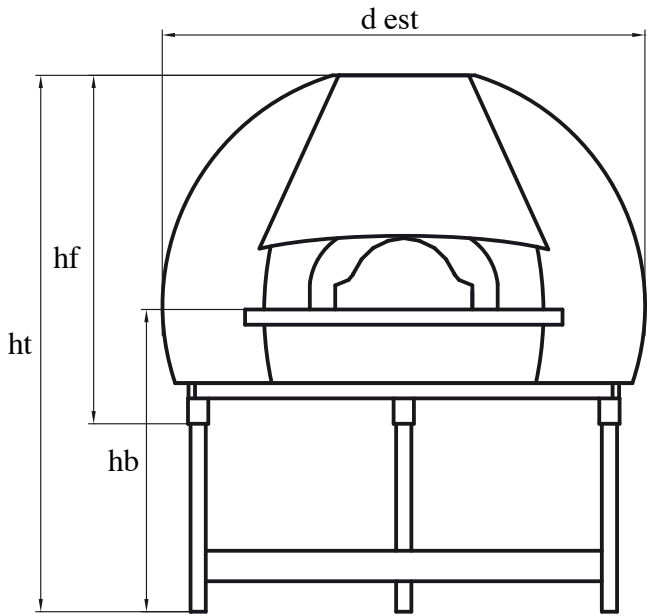

# MOD. NAPOLI ELITE

Los modelos y dimensiones se pueden modificar a nuestra entera discreción.

d est	d int	ht	hb	hf
1910	1450	2130	1180	1380

Boca standard

Boca redonda

Kg 1750 ~